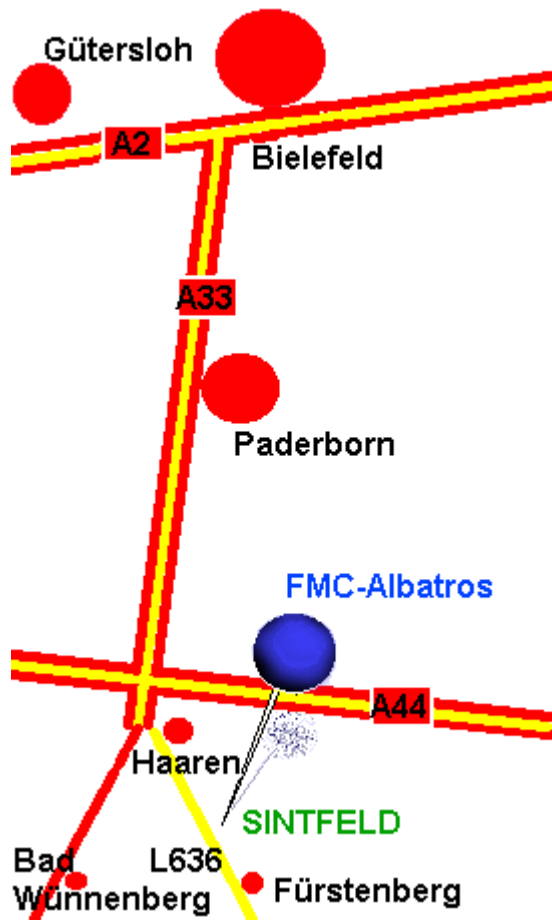

Tel.:+49 (0)2953 407

Fax.:+49(0)2953 99013

info@landgasthof-kaiser.de

weitere Hotels findet man noch unter <http://www.bad-wuennenberg.de>

Anfahrt**Damit ihr uns auch findet!**

Der Modellflugplatz des FMC-Albatros liegt in NRW abseits des Autobahnkreuzes A33-A44 zwischen Haaren und Fürstenberg an der L 636.

Ort: FMC_Albatros
33181 Bad Wünnenberg Haaren
Fürstenberger Straße
Kreuzung Hirschweg

GPS: +51° 32' 51.85", +8° 44' 30.53".

Wir wünschen allen eine gute Fahrt.

Hoffentlich können recht viele von Euch dabei sein.